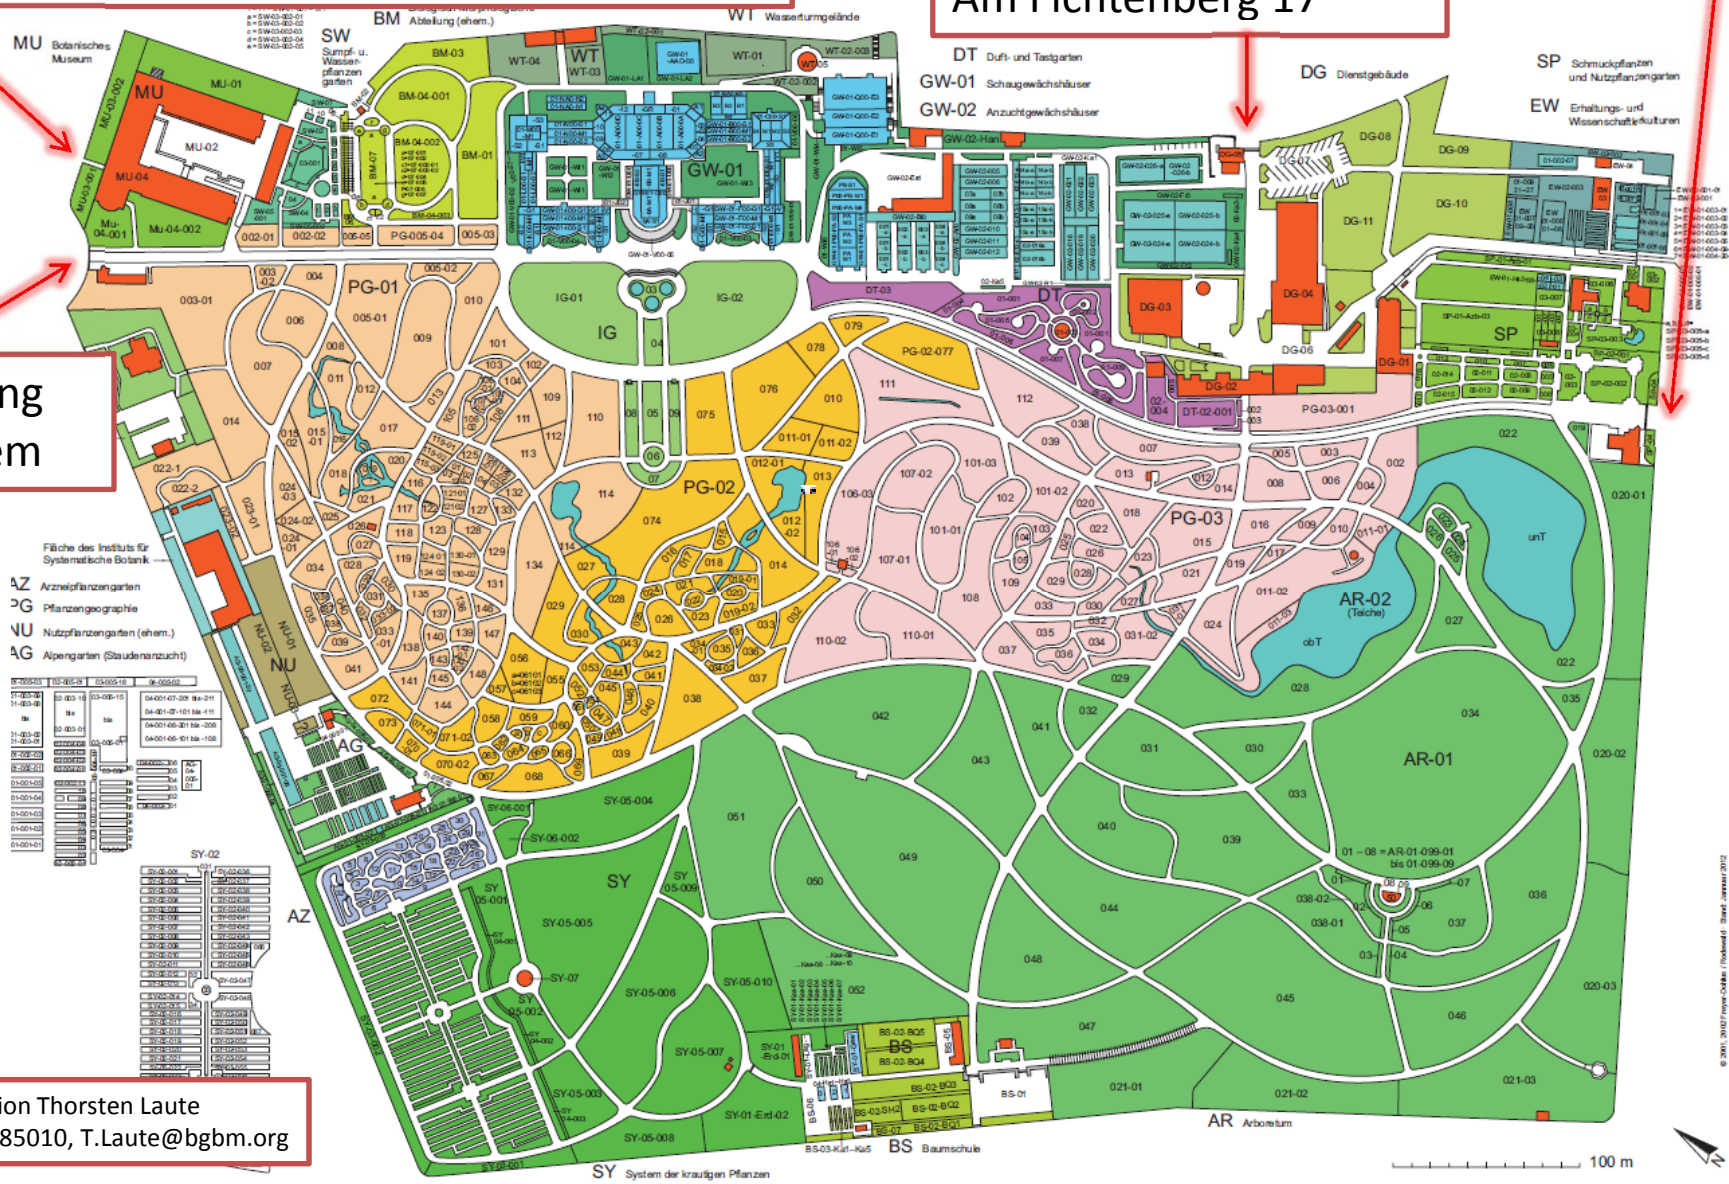

Botanisches Museum (MU), Königin-Luise-Str. 6-8, 14195 Berlin

- Eingang Museum und
- Großer Hörsaal und
- Kleiner Hörsaal
- Treffpunkt Abfahrt/Ankunft Bus am Samstag, 22.10.2016

Eingang Unter den Eichen

Eingang Wirtschaftshof,
Am Fichtenberg 17

Eingang
Dahlem

Koordination Thorsten Laute
0176-18385010, T.Laute@bgbm.org